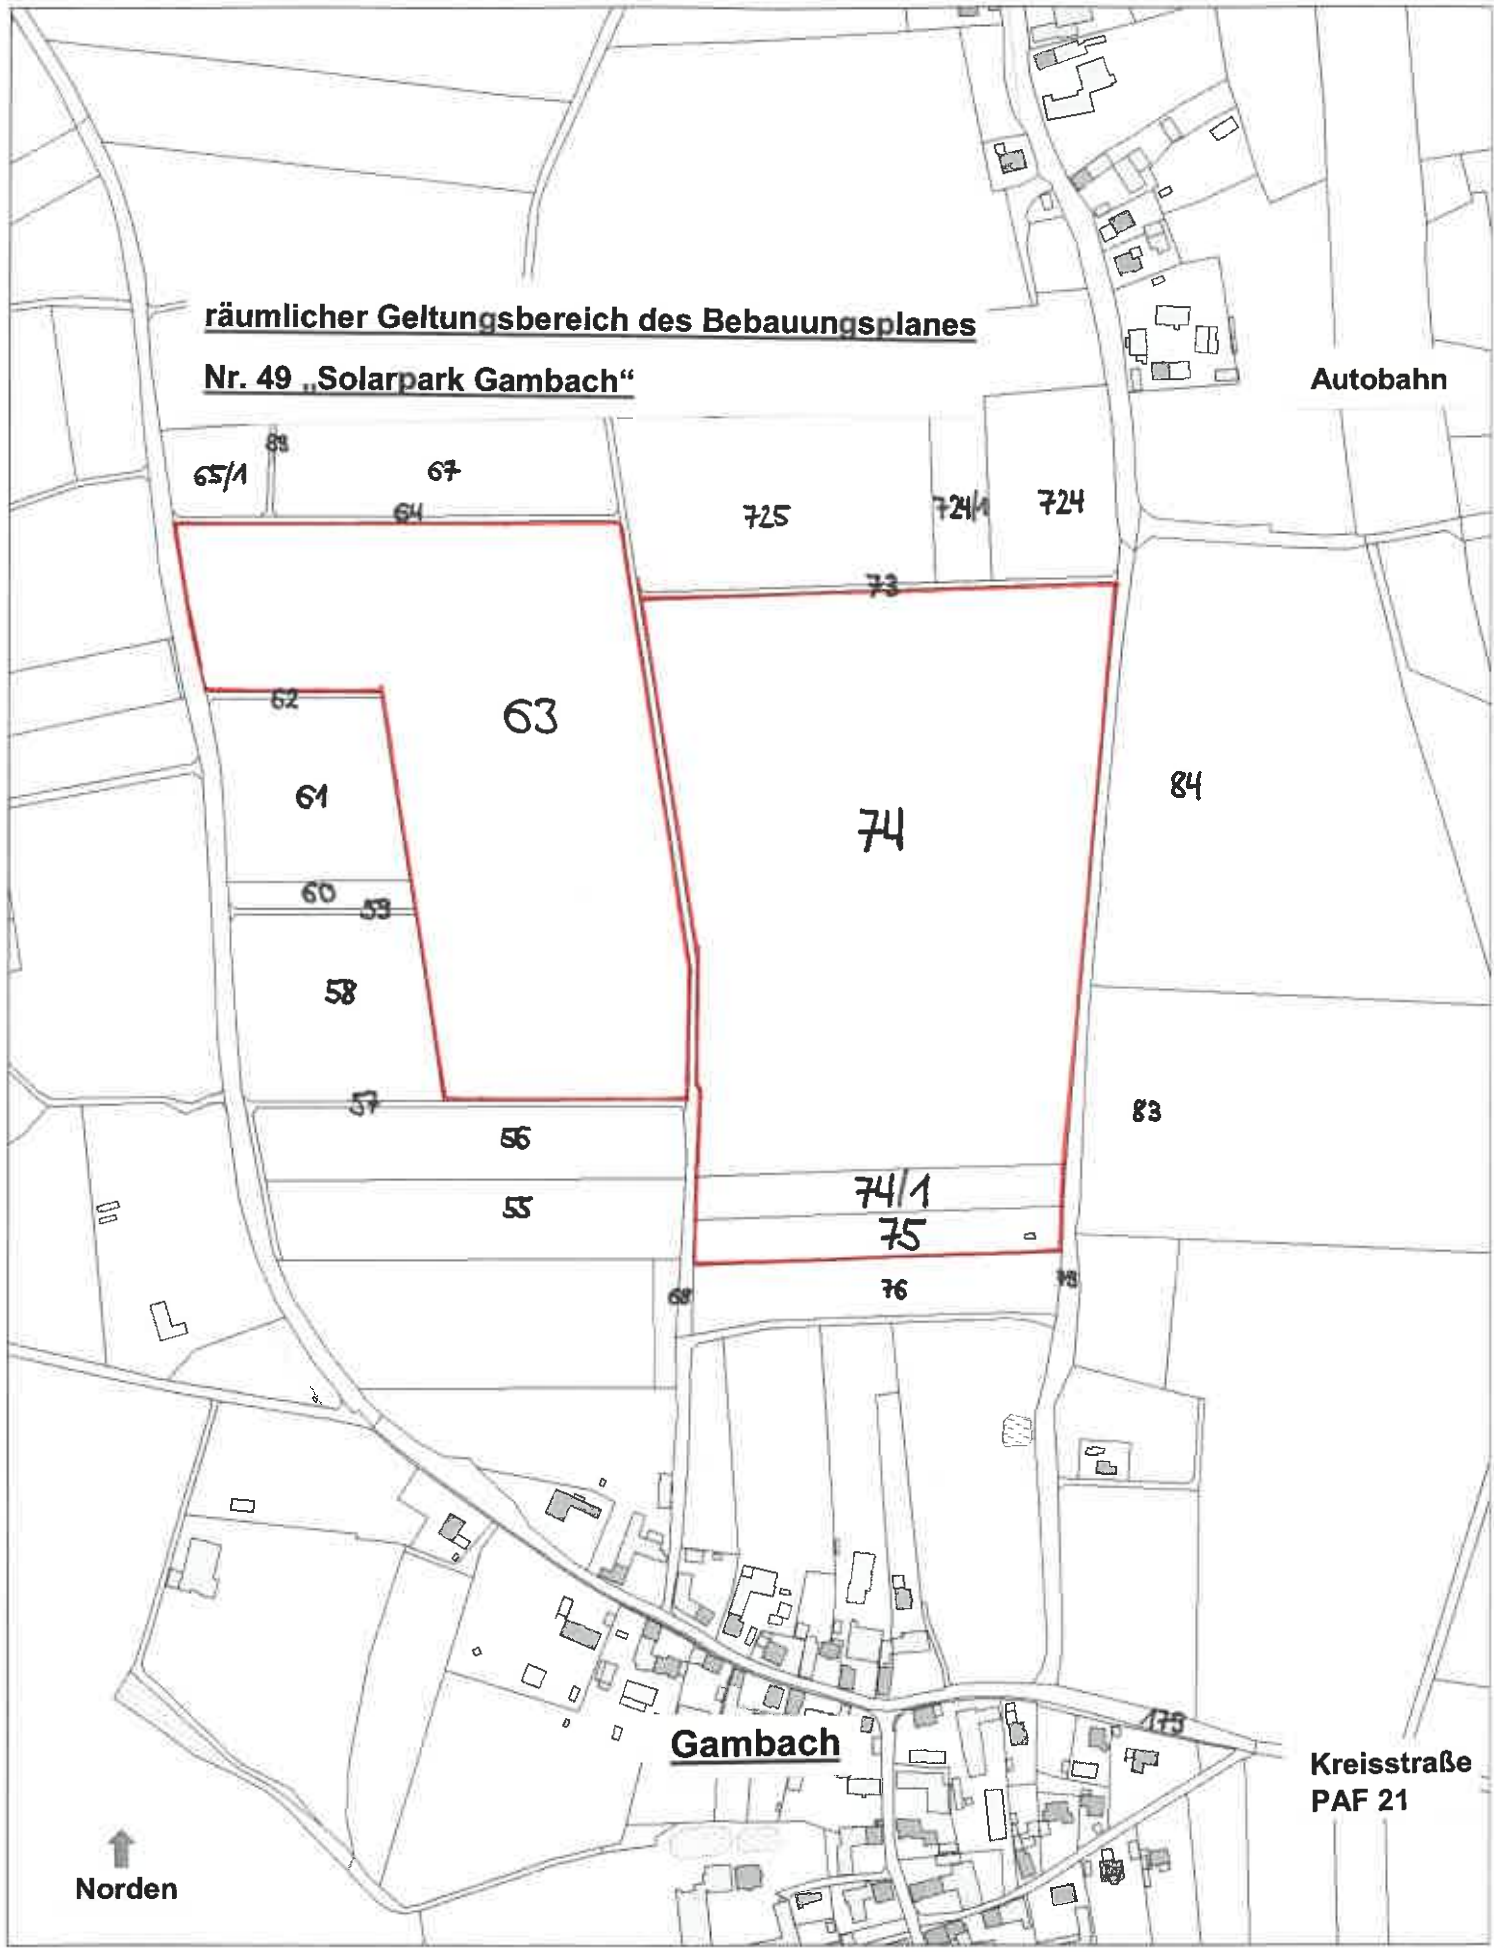

räumlicher Geltungsbereich des Bebauungsplanes

Nr. 49 „Solarpark Gambach“

Autobahn

Gemeinde Rohrbach

Hofmarkstraße 2
85296 Rohrbach
Telefon: 08442 9670-0

Maßstab: 1:5.000