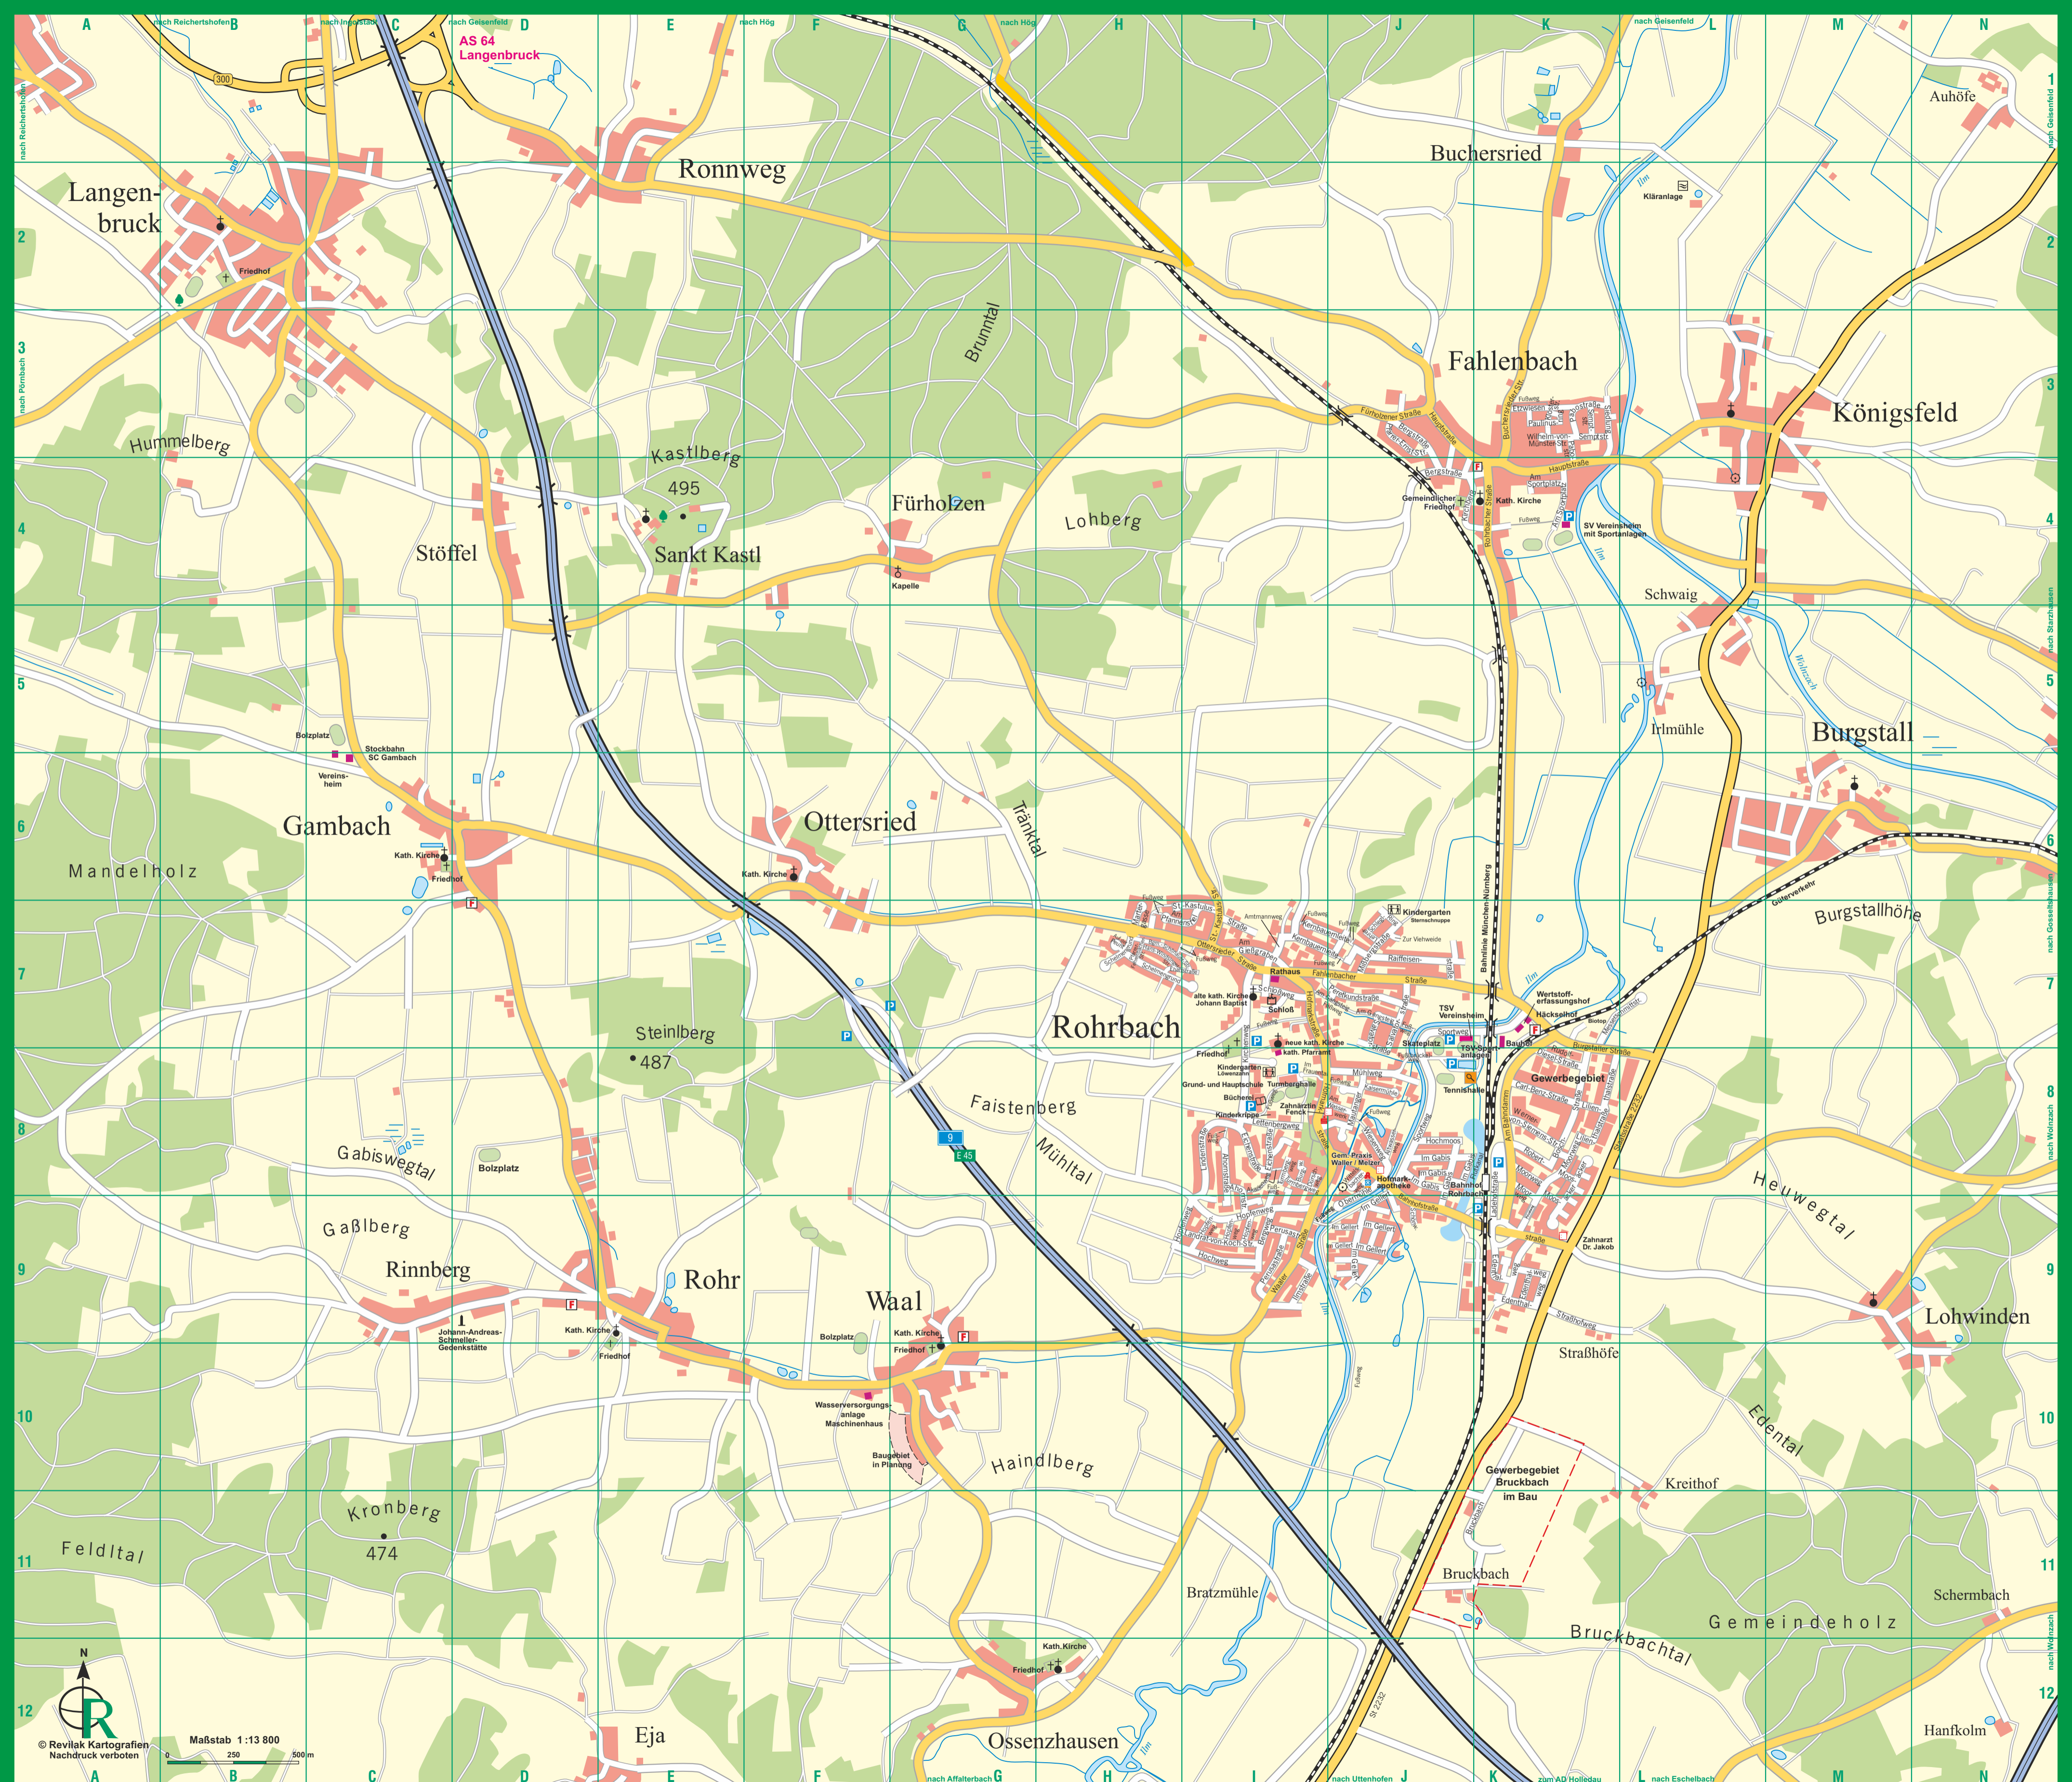

Gemeinde Rohrbach an der Ilm

ORTSPLAN

Landrat-von-Koch Grund- und Mittelschule
Telefon 08442 - 956950

Kindergarten Löwenzahn
Telefon 08442 - 8732

Kindergarten Sternschnuppe
Telefon 08442 - 964240

Kindergrippe Sonnenschein
Telefon 08442 - 95695230

Rathaus Rohrbach
Telefon 08442 - 967000

Wasserhaus Waal
Telefon 08442 - 7745

Gemeindebücherei
Telefon 08442 - 95695127

Bauhof Rohrbach
Telefon 08442 - 8844

Straßenverzeichnis

Fahlenbach	K4	Kaisermühle	J8
Am Sportplatz	K4	Kernbauernleite	I7-J7
Bergstraße	J3-J4	Kirchenweg	I7-I8
Buchersrieder Straße	K3	Landhostraße	K8-K9
Elzweissen	K3	Landrat-von-Koch-Str.	I9
Fürholzener Straße	J3	Lehrer-Schlegl-Ring	J7
Hauptstraße	J3-K4	Lettenbergweg	I8
Kirchberg	J4-K4	Lilienthalstraße	K8
Klosterstraße	K3	Lindenstraße	I8
Pabstraße	K3	Martergasse	H7
Paulinerring	K3	Maulanger	J8
Pfarrer-Ernst-Straße	J3	Messerschmittstraße	K7-L7
Rohrbacher Straße	K4	Mießbergstraße	J7
Sempstraße	K3	Moonweg	K8-K9
Siedlung	K3	Moschlekar	K8-K9
Wilhelm-v.-Münster-Str.	K3	Mühlweg	J8
		Obermühle	J8-J9
		Ottersrieder Straße	H7-I7
		Pereikundstraße	J7
		Pfarrstraße	I9
		Pfarrer-Fahrenbacher-Str.	H7
		Raiffeisenstraße	J7
		Robert-Bosch-Straße	K8
		Rudolf-Diesel-Straße	K8
		Schalvaltorstraße	J7-J8
		Schalmengrund	H7
		Schloßweg	I7
		Schönweg	J9
		Sportweg	J7-J8
		St.-Kastulus-Straße	H7-I7
		Strahlhofweg	K9
		Turmbergstraße	I8
		Waalstraße	I9
		Werner-von-Siemens-Str.	K8
		Wiesenberg	J8
		Wittelsbacherweg	J8
		Zur Viehweide	J7

Stand: März 2016

© Revlak Kartografien
Nachdruck verboten

Maßstab 1:13 800

0 250 500m